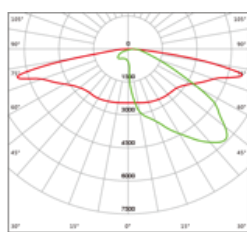

NORT – LED svietidlo

R02402

Popis svietidla NORT

Aerodynamický kryt a komfortný optický dizajn. S veľmi nízkou spotrebou energie a rozdielnou krivkou osvetlenia zostáva NORT najlepšou voľbou pre osvetlenie menších ciest, ako aj pre náročnejšie uličné projekty.

Špecifikácia

| Model | NORT-030/T | NORT-040/T | NORT-060/T |
|----------------------------------|---|------------|------------|
| Príkonnosť (w) | 30±5W | 40±5W | 60±5W |
| LED Typ | Philips 3030 Chip | | |
| Svetelný tok svietidla (±5%) | 3600lm | 4800lm | 7200lm |
| Účinnosť (5000K, Ra70) | 120 (±5%) LM/W | | |
| Teplota farby svetla | 5000K (3000K, 4000K možnosť) | | |
| Uhol vyžarovania svetla | 140°x85°, R02402 | | |
| LED Prevodník | Sosen | | |
| Vstupné napätie | 100–277V | | |
| PF cos Φ | ≥0,93 | | |
| Frekvencia | 50/60Hz | | |
| Prepät'ová ochrana | 10kV SPD | | |
| Rozmer svietidla | 577x232,6x103,2mm | | |
| Hmotnosť svietidla | 3,4±0,3kg | | |
| Použitý materiál | Hliníková zliatina, Polykarbónová optická šošovka | | |
| IP Ochrana | IP66 | | |
| Montáž svietidla | ± 15 ° nastavenie uhlu sklonu | | |
| Prevádzková teplota | -30°C až +50°C | | |
| Životnosť | > 50 000hod. | | |
| Stmievacie svietidlá | Stmievacie a nestmievacie | | |
| Inteligentné ovládanie svietidla | Súmrakový snímač | | |
| Záručná doba | 7 rokov | | |